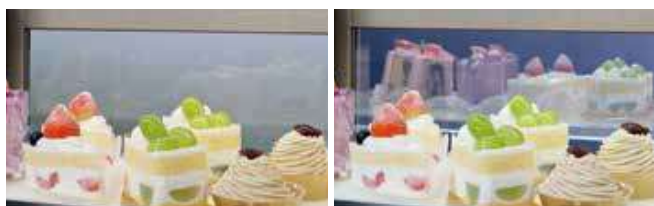

## 選べるLED

ケーキ: ■N 惣菜: ■N ■PL 精肉: ■NRA

■N: ケーキ・チョコレート・惣菜などを鮮明に表現します。  
■PL: 温かい光で揚げ物などの惣菜をおいしく表現します。  
■NRA: 牛肉の切身などをより際立たせます。

光源色	■N 昼白色	■PL 電球色	■NRA 演色LED
色温度	5,000K	2,700K	3,900K

※掲載標準色はNです。

## 背面ペア引戸/背面ハーフミラー引戸

ハーフミラーにすることで、庫内空間に奥行きを持たせます。