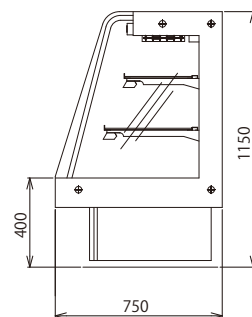

[NEW MODEL]

BPR

3~8℃

強制通風

— 望まれていた、かたち —

微風冷却ケースが登場。
優しい風により商品の乾燥を防ぎながら低温度を実現しました。

BPRモデルカラー

天井・腰：カラーガラス ピュアクリアホワイト
巾 木：塗装 P-2ホワイト
ラインナップ W:1230 W:1530 W:1830
※W2400はカスタムオーダー可

- 冷媒 R404A
- デジタル 5.0℃
- ペアガラス
- LED eco
- ヘア引戸
- キャスター
- 予備コンセント

オプション

- 調色LED
- ホットエアーステム
- ステンレス棚
- ハーフミラー引戸