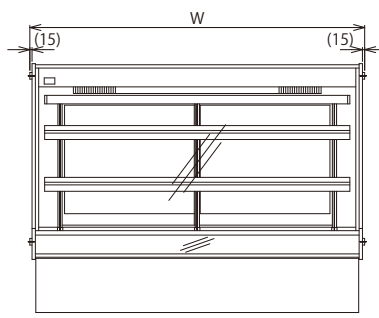

[NEW MODEL]

BPR

3~8℃

強制通風

— 望まれていた、かたち —

微風冷却ケースが登場。
優しい風により商品の乾燥を防ぎながら低温度を実現しました。

BPRモデルカラー

天井・腰：カラーガラス ピュアクリアホワイト
巾 木：塗装 P-2ホワイト
ラインナップ W:1230 W:1530 W:1830
※W2400はカスタムオーダー可

- 冷媒 R404A
- デジタル 5.0℃
- ペアガラス
- LED eco
- ヘア引戸
- キャスター
- 予備コンセント

オプション

- 調色LED
- ホットエアーステム
- ステンレス棚
- ハーフミラー引戸