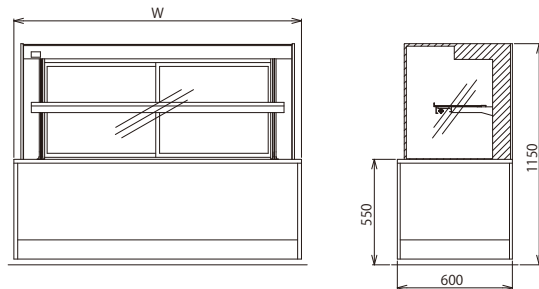

# DSL

5~8°C

強制通風

TAIYO SHOW CASEのスタンダードモデル。  
スイーツを美しく演出します。

## DSLモデルカラー

天井：ステンレスヘアライン ラインナップ W:1200 W:1500 W:1800  
腰：塗装 P-2ホワイト  
巾木：ステンレスヘアライン