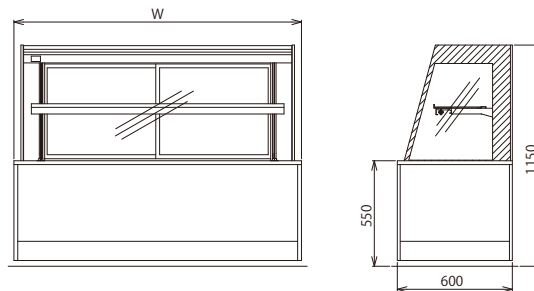

# GPL

0~5°C

強制通風

TAIYO SHOW CASEのスタンダードモデル。  
商品が見やすい傾斜ガラスを採用。

## GPLモデルカラー

天井：ステンレスヘアライン ラインナップ W:1200 W:1500 W:1800  
腰：塗装 P-5ワインレッド  
巾木：ステンレスヘアライン