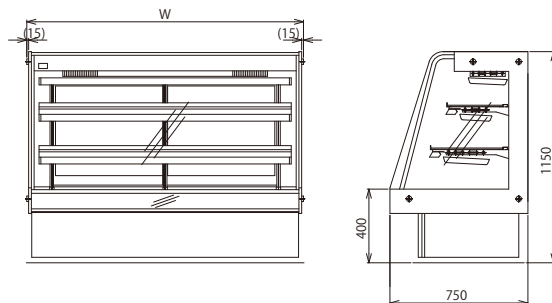

GPR

0~5°C

自然対流

精肉用の赤味あるLEDを採用した高級モデル。
高級感のある曲げガラスを採用。

GPRモデルカラー

天井・腰：カラーガラス C-4ワインレッド
巾 木：塗装 P-8ピンクホワイト

ラインナップ W:1230 W:1530 W:1830
※W2400はカスタムオーダー可

オプション