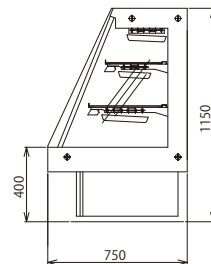

# GPS

0~5°C

自然対流

精肉用の赤味あるLEDを採用した人気モデル。  
商品を美しく引き立たせます。

## GPSモデルカラー

天井・腰：カラーガラス C-2ブラック  
巾 木：塗装 P-7ブラック

ラインナップ W:1230 W:1530 W:1830  
※W2400はカスタムオーダー可