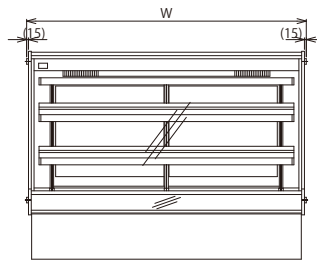

# GPS

0~5°C

自然対流

精肉用の赤味あるLEDを採用した人気モデル。  
商品を美しく引き立たせます。

## GPSモデルカラー

天井・腰：カラーガラス C-2ブラック  
巾 木：塗装 P-7ブラック

ラインナップ W:1230 W:1530 W:1830  
※W2400はカスタムオーダー可