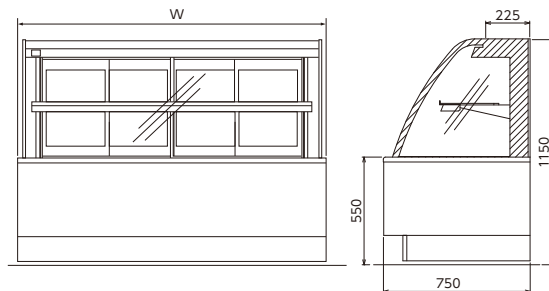

RPH / RPHN

RPH：高湿度モデル RPHN：標準モデル

0~8℃

強制通風

スイーツ・デリカ向けの高級感あるモデル。
通常モデルに加え高湿タイプもラインナップ。

RPHモデルカラー

天井：カラーガラス C-1ピュアホワイト ラインナップ W:1200 W:1500 W:1800
腰：シート D-1クォーツ ※W2400はカスタムオーダー可
巾木：ステンレスヘアライン

腰:D-3マープル

腰:VG-18056A

腰:VG-18013A

RPH

RPHN

オプション

RPH	
調色LED	棚追加(LED)
クーラー耐食塗装	棚脱着(コネクター式)
予備コンセント	200Vプラグ
キャスター	床カラーガラス
RPHN	
調色LED	棚追加(LED)
クーラー耐食塗装	棚脱着(コネクター式)
予備コンセント	200Vプラグ
キャスター	棚・床カラーガラス
正面高透過ガラス	天井カラーガラス
背面ハーフミラー引戸	