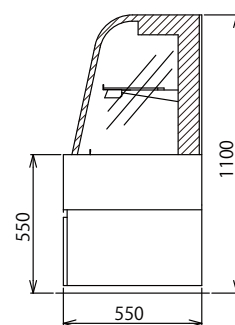

[ NEW MODEL ]

SPR

5~8℃

強制通風

— スペースの創造 —

ラインナップ最小のコンパクトモデル。  
狭いスペースを有効活用し、設置場所を選びません。

### SPRモデルカラー

天井：ステンレスヘアライン

腰：ステンレスヘアライン

ラインナップ W:700 W:900 W:1200

※W1200は冷凍機背面吸込み、吹出し仕様

※W700は背面片扉仕様