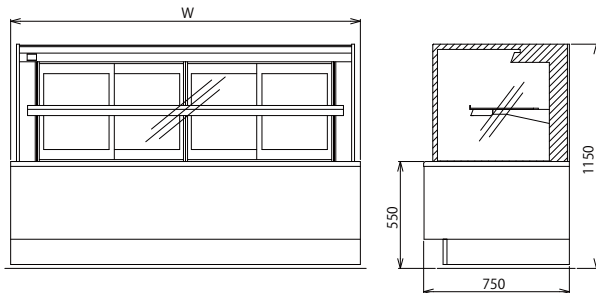

## TPHモデルカラー

天井：カラーガラス C-1ピュアホワイト ラインナップ W:1200 W:1500 W:1800  
腰：シート D-2アラベスカート ※W2400はカスタムオーダー可  
巾木：ステンレスヘアライン

腰:VW-459C

腰:VW-18015C

腰:F-3ハーモニックメープル